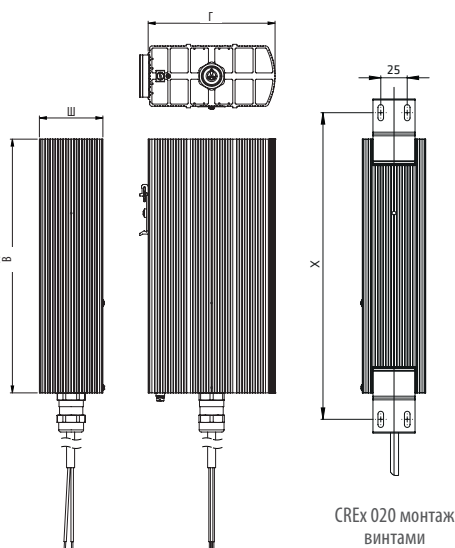

НАГРЕВАТЕЛЬ ВЗРЫВОЗАЩИЩЕННЫЙ

CREX 020 | от 50 Вт до 250 Вт (ТЗ)

Фото Арт. № 02033.0-00

- > Для взрывоопасных зон
- > Большая поверхность теплообмена
- > Монтаж на DIN-рейку и винтами
- > Возможность применения при колебании напряжения
- > Температурный класс ТЗ
- > Прост в обслуживании

CREX 020 монтаж на DIN-рейку

CREX 020 монтаж винтами

Арт. № Монтаж на DIN-рейку		Арт. № Монтаж винтами			Рабочее напряжение	Мощность нагрева	Рекоменд. предохран. (задерж. времени)	Размеры (Г x Ш x В)	Вес (прибл.)
Кабель 1 м	Кабель 2 м	Кабель 1 м	Кабель 2 м	Межосевое расст. X					
02031.0-00	02031.0-02	02031.0-10	02031.0-12	150 мм	АС 230 В	50 Вт	0,5 А	80x48x110 мм	0,7 кг
02031.9-00	02031.9-02	02031.9-10	02031.9-12	150 мм	АС 120 В	50 Вт	1,0 А	80x48x110 мм	0,7 кг
02032.0-00	02032.0-02	02032.0-10	02032.0-12	225 мм	АС 230 В	100 Вт	1,0 А	80x48x180 мм	1,0 кг
02032.9-00	02032.9-02	02032.9-10	02032.9-12	225 мм	АС 120 В	100 Вт	2,0 А	80x48x180 мм	1,0 кг
02033.0-00	02033.0-02	02033.0-10	02033.0-12	225 мм	АС 230 В	150 Вт	1,5 А	120x60x180 мм	1,4 кг
02033.9-00	02033.9-02	02033.9-10	02033.9-12	225 мм	АС 120 В	150 Вт	3,0 А	120x60x180 мм	1,4 кг
02034.0-00	02034.0-02	02034.0-10	02034.0-12	300 мм	АС 230 В	200 Вт	2,0 А	120x60x240 мм	1,7 кг
02034.9-00	02034.9-02	02034.9-10	02034.9-12	300 мм	АС 120 В	200 Вт	4,0 А	120x60x240 мм	1,7 кг
-	-	02035.0-10	02035.0-12	275 мм	АС 230 В	250 Вт	2,5 А	160x80x220 мм	2,3 кг
-	-	02035.9-10	02035.9-12	275 мм	АС 120 В	250 Вт	5,0 А	160x80x220 мм	2,3 кг